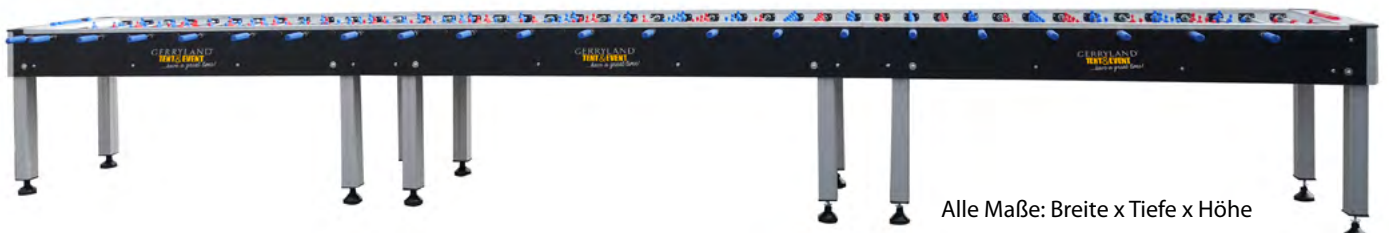

Alle Maße: Breite x Tiefe x Höhe