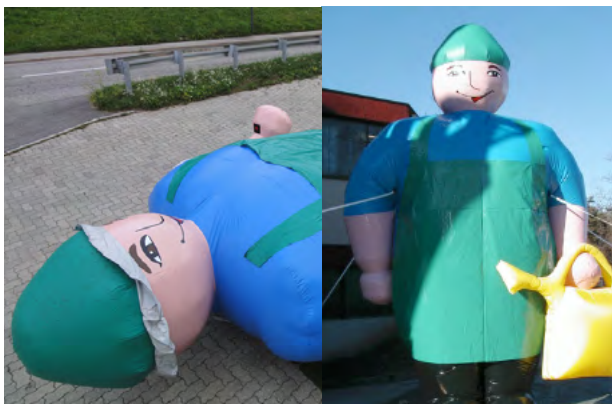

Maße: 655 x 110 x 90 cm

Alle Maße: Breite x Tiefe x Höhe

DEKOKNÜLLER EYECATCHER

GERRYFANT

8 x 3,2 x 5 m – Werbeanbringung möglich!

1 Tag 450,00 €

weitere auf Anfrage

GÄRTNER MIT EINKAUFSTASCHE