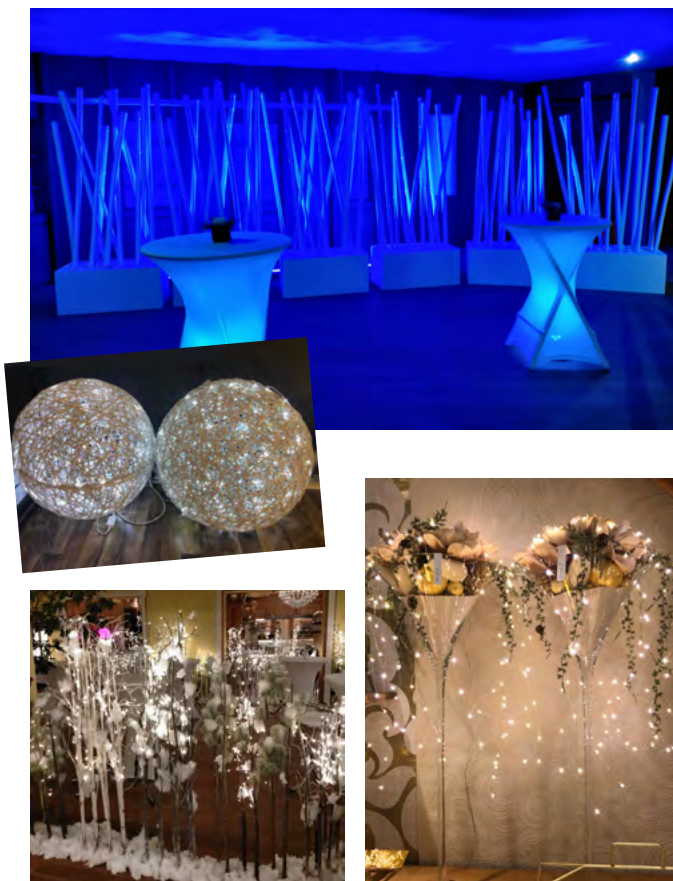

EVENT-DEKO