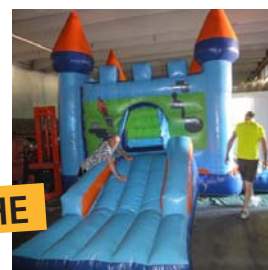

## GEISTERSCHLOSS

Hüpfburg + Rutsche seitlich, groß (bis 12 Jahre)  
7 x 5 x 4,5 Meter (+ 2 m Sicherheitsabstand)

1 Tag 600,00 €

2 Tage auf Anfrage

**MIT RUTSCHE**