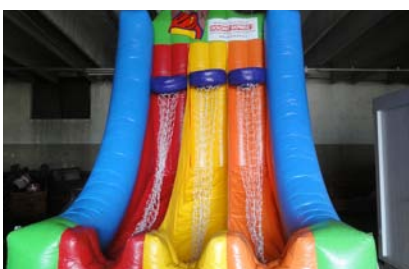

BASKETBALL

3 Körbe

1 Tag 400,00 €

2 Tage 500,00 €